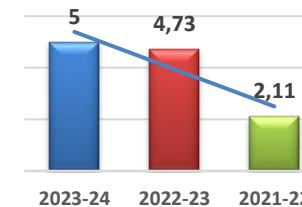

ACCESO	2023-24	2022-23	2021-22
Número de plazas ofertadas en DOCTORADO	20	20	20
Número de matriculados nuevo ingreso	13	8	0
Tasa de doctorandos matriculados	29%	39%	1000%
Tasa de doctorandos con beca/convenio	16%	24%	100%
Ratio de matrícula en Líneas de Investigación	9,5	8,25	8

ENSEÑANZA-APRENDIZAJE	2023-24	2022-23	2021-22
Ratio de SEXENIOS	2,91		
Ratio de SEXENIOS vivos	0,95		
Ratio de matrícula de los Doctorandos con los Doctorandos	4,52	4,96	

Tasa de ÉXITO. Tesis leídas a los 3 años de ingreso en DOCTORADO

Tasa de ÉXITO. Tesis leídas a los 4 años de ingreso en DOCTORADO

Tasa de tesis con calificación cum laude

Tasa de doctores con mención internacional

Tasa de ABANDONO en PROGRAMA...

de los Doctores con la formación...

RESULTADOS	2023-24	2022-23	2021-22
Tasa de ÉXITO. Tesis leídas a los 3 años de ingreso en DOCTORADO	0%	0%	0%
Tasa de ÉXITO. Tesis leídas a los 4 años de ingreso en DOCTORADO	0%	33%	0%
Tasa de ÉXITO. Tesis leídas a los 5 años de ingreso en DOCTORADO	100%	67%	100%
Tasa de GRADUACIÓN como DOCTORANDO	0%	40%	11%
Duración media del PROGRAMA de doctorado	5,5	4,75	6
Duración media del PROGRAMA de doctorado	8	7,5	