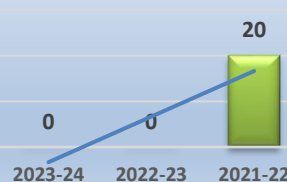

# Doctorado en Informática

Número de plazas ofertadas en DOCTORADO

Número de matriculados nuevo...

Número de resultados científicos de...

Número de tesis doctorales...

Ratio de SEXENIOS

Ratio de SEXENIOS vivos

ACCESO	2023-24	2022-23	2021-22
Número de plazas ofertadas en DOCTORADO	20	20	20
Número de matriculados nuevo ingreso	13	8	0
Tasa de doctorandos matriculados	29%	39%	1000%
Tasa de doctorandos con beca/convenio	16%	24%	100%
Ratio de matrícula en Líneas de Investigación	9,5	8,25	8

MATRÍCULA	2023-24	2022-23	2021-22
Número de resultados científicos de los últimos 3 años	0	0	20
Número de tesis doctorales defendidas	8	7	2
Número de tesis doctorales defendidas por el profesor	2	3	0
Número de patentes de los últimos 3 años	6	4	1