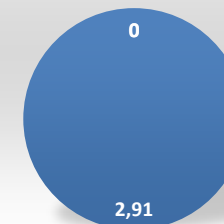

# Doctorado en Informática

Número de plazas ofertadas en DOCTORADO

Número de matriculados nuevo...

Número de resultados científicos de...

Número de tesis doctorales...

Ratio de SEXENIOS

Ratio de SEXENIOS vivos

ACCESO	2023-24	2022-23	2021-22
Número de plazas ofertadas en DOCTORADO	20	20	20
Número de matriculados nuevo ingreso	13	8	0
Tasa de doctorandos matriculados	29%	39%	1000%
Tasa de doctorandos con beca/convenio	16%	24%	100%
Ratio de matrícula en Líneas de Investigación	9,5	8,25	8