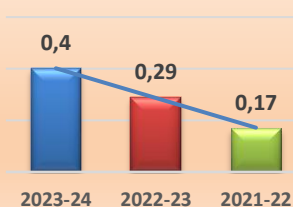

ACCESO	2023-24	2022-23	2021-22
Número de plazas ofertadas en DOCTORADO	20	20	20
Número de matriculados nuevo ingreso	13	8	0
Tasa de doctorandos matriculados	29%	39%	1000%
Tasa de doctorandos con beca/convenio	16%	24%	100%
Ratio de matrícula en Líneas de Investigación	9,5	8,25	8

ENSEÑANZA-APRENDIZAJE	2023-24	2022-23	2021-22
Ratio de SEXENIOS	2,91		
Ratio de SEXENIOS vivos	0,95		
Ratio de matrícula de los Doctorandos con los Doctorandos	4,52	4,96	

Tasa de ÉXITO. Tesis leídas a los 3 años de ingreso en DOCTORADO

Tasa de ÉXITO. Tesis leídas a los 4 años de ingreso en DOCTORADO

Tasa de tesis con calificación cum laude

Tasa de doctores con mención internacional

Tasa de ABANDONO en PROGRAMA...

de los Doctores con la formación...

RESULTADOS	2023-24	2022-23	2021-22
Tasa de ÉXITO. Tesis leídas a los 3 años de ingreso en DOCTORADO	0%	0%	0%
Tasa de ÉXITO. Tesis leídas a los 4 años de ingreso en DOCTORADO	0%	33%	0%
Tasa de ÉXITO. Tesis leídas a los 5 años de ingreso en DOCTORADO	100%	67%	100%
Tasa de GRADUACIÓN como DOCTORANDO	0%	40%	11%
Duración media del PROGRAMA de doctorado	5,5	4,75	6
Duración media del PROGRAMA de doctorado	8	7,5	