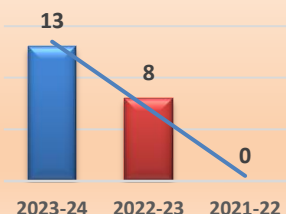

# Doctorado en Informática

Número de plazas ofertadas en DOCTORADO

Número de matriculados nuevo...

Número de resultados científicos de...

Número de tesis doctorales...

Ratio de SEXENIOS

Ratio de SEXENIOS vivos

ACCESO	2023-24	2022-23	2021-22
Número de plazas ofertadas en DOCTORADO	20	20	20
Número de matriculados nuevo ingreso	13	8	0
Tasa de doctorandos matriculados	29%	39%	1000%
Tasa de doctorandos con beca/convenio	16%	24%	100%
Ratio de matrícula en Líneas de Investigación	9,5	8,25	8

MATRÍCULA	2023-24	2022-23	2021-22
Número de resultados científicos de los últimos 3 años	0	0	20
Número de tesis doctorales defendidas	8	7	2
Número de tesis doctorales defendidas por el profesor	2	3	0
Número de patentes de los últimos 3 años	6	4	1

ENSEÑANZA-APRENDIZAJE	2023-24	2022-23	2021-22
Ratio de SEXENIOS	2,91		
Ratio de SEXENIOS vivos	0,95		
Ratio de matrícula de los Doctorandos con los Doctorandos	4,52	4,96	

Tasa de ÉXITO. Tesis leídas a los 3 años de ingreso en DOCTORADO