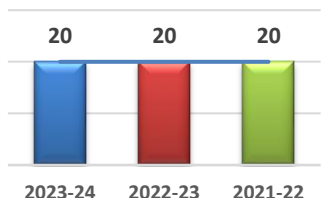

# Doctorado en Informática

Número de plazas ofertadas en DOCTORADO

Número de matriculados nuevo...

Número de resultados científicos de...

Número de tesis doctorales...

Ratio de SEXENIOS

Ratio de SEXENIOS vivos

ACCESO	2023-24	2022-23	2021-22
Número de plazas ofertadas en DOCTORADO	20	20	20
Número de matriculados nuevo ingreso	13	8	0
Tasa de doctorandos matriculados	29%	39%	1000%
Tasa de doctorandos con beca/convenio	16%	24%	100%
Ratio de matrícula en Líneas de Investigación	9,5	8,25	8

MATRÍCULA	2023-24	2022-23	2021-22
Número de resultados científicos de los últimos 3 años	0	0	20
Número de tesis doctorales defendidas	8	7	2
Número de tesis doctorales defendidas por el profesor	2	3	0
Número de patentes de los últimos 3 años	6	4	1