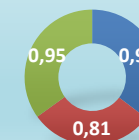

# Doctorado en Ciencias Aplicadas al Medio Ambiente

Número de plazas ofertadas en DOCTORADO

Número de matriculados nuevo...

Número de resultados científicos de...

Número de tesis doctorales...

Ratio de SEXENIOS

Ratio de SEXENIOS vivos

ACCESO	2023-24	2022-23	2021-22
Número de plazas ofertadas en DO	25	25	25
Número de matriculados nuevo ing	5	12	1
Tasa de doctorandos matriculados :	46%	40%	360%
Tasa de doctorandos con beca/cont	22%	20%	0%
Ratio de matrícula en Líneas de Invi	8,33	7,86	7