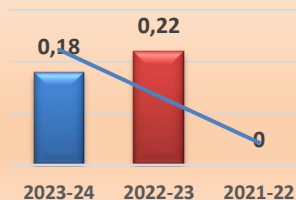

Ratio de SEXENIOS vivos

ACCESO	2023-24	2022-23	2021-22
Número de plazas ofertadas en DO	25	25	25
Número de matriculados nuevo ing	5	12	1
Tasa de doctorandos matriculados :	46%	40%	360%
Tasa de doctorandos con beca/cont	22%	20%	0%
Ratio de matrícula en Líneas de Invi	8,33	7,86	7

MATRÍCULA	2023-24	2022-23	2021-22
Número de resultados científicos di	0	0	29
Número de tesis doctorales defend	9	8	8
Número de tesis doctorales defend	2	6	2
Número de patentes de los últimos	1	1	1

ENSEÑANZA-APRENDIZAJE	2023-24	2022-23	2021-22
Ratio de SEXENIOS	2,87	3,47	3,39
Ratio de SEXENIOS vivos	0,96	0,81	0,95
del Tutor/Director con los doctoran	3,61	3,47	5

Tasa de ÉXITO. Tesis leídas a los 3 años de ingreso en DOCTORADO

Tasa de ÉXITO. Tesis leídas a los 4 años de ingreso en DOCTORADO

Tasa de tesis con calificación cum laude

Tasa de doctores con mención internacional

Tasa de ABANDONO en PROGRAMA...

de los Doctores con la formación...

RESULTADOS	2023-24	2022-23	2021-22
Tasa de ÉXITO. Tesis leídas a los 3 a	0%	0%	20%
Tasa de ÉXITO. Tesis leídas a los 4 a	20%	0%	0%
Tasa de ÉXITO. Tesis leídas a los 5 a	80%	100%	80%
Tasa de GRADUACIÓN como DOCTO	22%	0%	8%
Duración media del PROGRAMA de	5,75	5,5	4,25
Duración media del PROGRAMA de	7	6,33	8