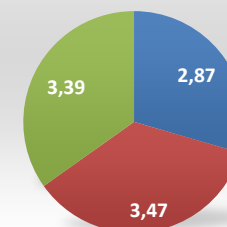

# Doctorado en Ciencias Aplicadas al Medio Ambiente

Número de plazas ofertadas en DOCTORADO

Número de matriculados nuevo...

Número de resultados científicos de...

Número de tesis doctorales...

Ratio de SEXENIOS

Ratio de SEXENIOS vivos

ACCESO	2023-24	2022-23	2021-22
Número de plazas ofertadas en DO	25	25	25
Número de matriculados nuevo ing	5	12	1
Tasa de doctorandos matriculados :	46%	40%	360%
Tasa de doctorandos con beca/cont	22%	20%	0%
Ratio de matrícula en Líneas de Invi	8,33	7,86	7

MATRÍCULA	2023-24	2022-23	2021-22
Número de resultados científicos di	0	0	29
Número de tesis doctorales defend	9	8	8
Número de tesis doctorales defend	2	6	2
Número de patentes de los últimos	1	1	1

ENSEÑANZA-APRENDIZAJE	2023-24	2022-23	2021-22
Ratio de SEXENIOS	2,87	3,47	3,39
Ratio de SEXENIOS vivos	0,96	0,81	0,95
del Tutor/Director con los doctoran	3,61	3,47	5