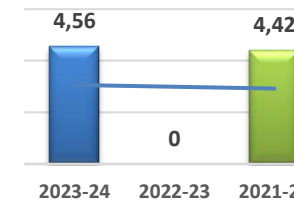

Ratio de SEXENIOS vivos

ACCESO	2023-24	2022-23	2021-22
Número de plazas ofertadas en DO	25	25	25
Número de matriculados nuevo ing	5	12	1
Tasa de doctorandos matriculados :	46%	40%	360%
Tasa de doctorandos con beca/cont	22%	20%	0%
Ratio de matrícula en Líneas de Invi	8,33	7,86	7

MATRÍCULA	2023-24	2022-23	2021-22
Número de resultados científicos di	0	0	29
Número de tesis doctorales defend	9	8	8
Número de tesis doctorales defend	2	6	2
Número de patentes de los últimos	1	1	1

ENSEÑANZA-APRENDIZAJE	2023-24	2022-23	2021-22
Ratio de SEXENIOS	2,87	3,47	3,39
Ratio de SEXENIOS vivos	0,96	0,81	0,95
del Tutor/Director con los doctoran	3,61	3,47	5

Tasa de ÉXITO. Tesis leídas a los 3 años de ingreso en DOCTORADO

Tasa de ÉXITO. Tesis leídas a los 4 años de ingreso en DOCTORADO

Tasa de tesis con calificación cum laude

Tasa de doctores con mención internacional

Tasa de ABANDONO en PROGRAMA...

de los Doctores con la formación...

RESULTADOS	2023-24	2022-23	2021-22
Tasa de ÉXITO. Tesis leídas a los 3 a	0%	0%	20%
Tasa de ÉXITO. Tesis leídas a los 4 a	20%	0%	0%
Tasa de ÉXITO. Tesis leídas a los 5 a	80%	100%	80%
Tasa de GRADUACIÓN como DOCTO	22%	0%	8%
Duración media del PROGRAMA de	5,75	5,5	4,25
Duración media del PROGRAMA de	7	6,33	8