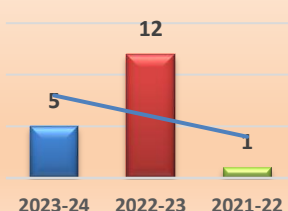

# Doctorado en Ciencias Aplicadas al Medio Ambiente

Número de plazas ofertadas en DOCTORADO

Número de matriculados nuevo...

Número de resultados científicos de...

Número de tesis doctorales...

Ratio de SEXENIOS

Ratio de SEXENIOS vivos

ACCESO	2023-24	2022-23	2021-22
Número de plazas ofertadas en DO	25	25	25
Número de matriculados nuevo ing	5	12	1
Tasa de doctorandos matriculados :	46%	40%	360%
Tasa de doctorandos con beca/cont	22%	20%	0%
Ratio de matrícula en Líneas de Invi	8,33	7,86	7

MATRÍCULA	2023-24	2022-23	2021-22
Número de resultados científicos di	0	0	29
Número de tesis doctorales defend	9	8	8
Número de tesis doctorales defend	2	6	2
Número de patentes de los últimos	1	1	1

ENSEÑANZA-APRENDIZAJE	2023-24	2022-23	2021-22
Ratio de SEXENIOS	2,87	3,47	3,39
Ratio de SEXENIOS vivos	0,96	0,81	0,95
del Tutor/Director con los doctoran	3,61	3,47	5

Tasa de ÉXITO. Tesis leídas a los 3 años de ingreso en DOCTORADO

Tasa de ÉXITO. Tesis leídas a los 4 años de ingreso en DOCTORADO

Tasa de tesis con calificación cum laude

Tasa de doctores con mención internacional