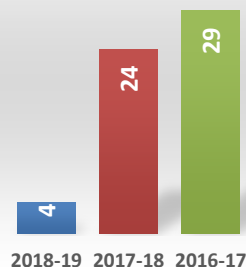

Doctorado en Filosofía (RD99/11)

Oferta de Plazas DOC

Tasa de demanda DOC

Matriculados

Nuevo ingreso

Doctorandos con Director

Egresados DOCTORADO

Datos de Acceso	2018-19	2017-18	2016-17
Oferta de Plazas DOC	4	3	4
Tasa de demanda DOC	0,80	0,80	0,44

Datos de Matrícula	2018-19	2017-18	2016-17
Matriculados	4	24	29
Nuevo ingreso	0	2	4

Datos de Satisfacción	2018-19	2017-18	2016-17
Doctorandos con Director		5,0	4,8
Egresados DOCTORADO		5,0	

Titulados DOCTORADO

Duración media Doctorado

Tasa de Graduación

Tasa de Abandono

Tasa Sexenios vivos

Ratio de sexenios

Datos de Titulados	2018-19	2017-18	2016-17
Titulados DOCTORADO	1		
Tasa tesis cumlaude	1,00	1,00	
Duración media Doctorado	4,00	3,50	