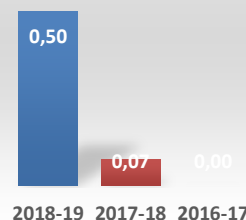

Doctorado en Filosofía (RD99/11)

Oferta de Plazas DOC

Tasa de demanda DOC

Matriculados

Nuevo ingreso

Doctorandos con Director

Egresados DOCTORADO

Datos de Acceso	2018-19	2017-18	2016-17
Oferta de Plazas DOC	4	3	4
Tasa de demanda DOC	0,80	0,80	0,44

Datos de Matrícula	2018-19	2017-18	2016-17
Matriculados	4	24	29
Nuevo ingreso	0	2	4

Datos de Satisfacción	2018-19	2017-18	2016-17
Doctorandos con Director		5,0	4,8
Egresados DOCTORADO		5,0	

Titulados DOCTORADO

Duración media Doctorado

Tasa de Graduación

Tasa de Abandono

Tasa Sexenios vivos

Ratio de sexenios

Datos de Titulados	2018-19	2017-18	2016-17
Titulados DOCTORADO	1		
Tasa tesis cumlaude	1,00	1,00	
Duración media Doctorado	4,00	3,50	