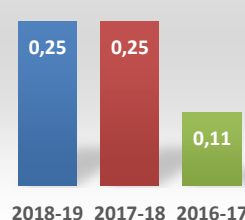

Doctorado en Filosofía (RD99/11)

Oferta de Plazas DOC

Tasa de demanda DOC

Matriculados

Nuevo ingreso

Doctorandos con Director

Egresados DOCTORADO

Datos de Acceso	2018-19	2017-18	2016-17
Oferta de Plazas DOC	4	3	4
Tasa de demanda DOC	0,80	0,80	0,44

Datos de Matrícula	2018-19	2017-18	2016-17
Matriculados	4	24	29
Nuevo ingreso	0	2	4

Datos de Satisfacción	2018-19	2017-18	2016-17
Doctorandos con Director		5,0	4,8
Egresados DOCTORADO		5,0	

Titulados DOCTORADO

Duración media Doctorado

Tasa de Graduación

Tasa de Abandono

Tasa Sexenios vivos

Ratio de sexenios

Datos de Titulados	2018-19	2017-18	2016-17
Titulados DOCTORADO	1		
Tasa tesis cumlaude	1,00	1,00	
Duración media Doctorado	4,00	3,50	