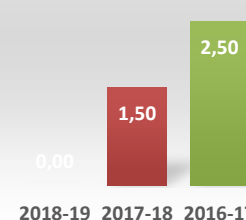

Datos de Matrícula	2018-19	2017-18	2016-17
Matriculados	4	24	29
Nuevo ingreso	0	2	4

Datos de Satisfacción	2018-19	2017-18	2016-17
Doctorandos con Director		5,0	4,8
Egresados DOCTORADO		5,0	

Titulados DOCTORADO

Duración media Doctorado

Tasa de Graduación

Tasa de Abandono

Tasa Sexenios vivos

Ratio de sexenios

Datos de Titulados	2018-19	2017-18	2016-17
Titulados DOCTORADO	1		
Tasa tesis cumlaude	1,00	1,00	
Duración media Doctorado	4,00	3,50	

Datos de Resultados	2018-19	2017-18	2016-17
Tasa de Éxito. Tesis 3 años	0,00	0,50	
Tasa de Graduación	0,50	0,07	
Tasa de Abandono	0,25	0,25	0,11

Datos de Profesorado	2018-19	2017-18	2016-17
Tasa Sexenios vivos		0,7	1,0
Ratio de sexenios		1,5	2,5
Excelentes en DOCENTIA			