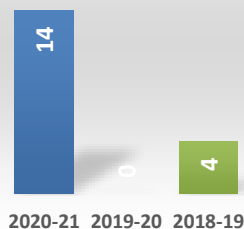

Doctorado en Filosofía (RD99/11)

Oferta de Plazas DOC

Tasa de demanda DOC

Matriculados

Nuevo ingreso

Doctorandos con Director

Egresados DOCTORADO

Datos de Acceso	2020-21	2019-20	2018-19
Oferta de Plazas DOC	4	0	4
Tasa de demanda DOC	2,25		0,80

Datos de Matrícula	2020-21	2019-20	2018-19
Matriculados	14	0	4
Nuevo ingreso	4	0	0

Datos de Satisfacción	2020-21	2019-20	2018-19
Doctorandos con Director		2,2	
Egresados DOCTORADO		3,1	

Titulados DOCTORADO

Duración media Doctorado

Tasa de Graduación

Tasa de Abandono

Tasa Sexenios vivos

Ratio de sexenios

Datos de Titulados	2020-21	2019-20	2018-19
Titulados DOCTORADO	3	7	1
Tasa tesis cumlaude	1,00	0,71	1,00
Duración media Doctorado	4,50	6,00	4,00