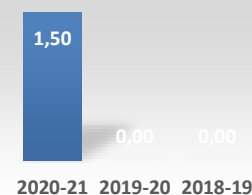

Datos de Matrícula	2020-21	2019-20	2018-19
Matriculados	14	0	4
Nuevo ingreso	4	0	0

Datos de Satisfacción	2020-21	2019-20	2018-19
Doctorandos con Director		2,2	
Egresados DOCTORADO		3,1	

Titulados DOCTORADO

Duración media Doctorado

Tasa de Graduación

Tasa de Abandono

Tasa Sexenios vivos

Ratio de sexenios

Datos de Titulados	2020-21	2019-20	2018-19
Titulados DOCTORADO	3	7	1
Tasa tesis cumlaude	1,00	0,71	1,00
Duración media Doctorado	4,50	6,00	4,00

Datos de Resultados	2020-21	2019-20	2018-19
Tasa de Éxito. Tesis 3 años	0,33	0,00	0,00
Tasa de Graduación	0,00	0,00	0,50
Tasa de Abandono	0,00	0,00	0,25

Datos de Profesorado	2020-21	2019-20	2018-19
Tasa Sexenios vivos		0,8	
Ratio de sexenios		1,5	
Excelentes en DOCENTIA			