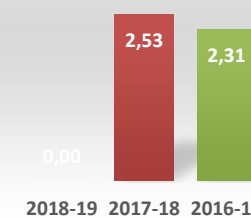

	2018-19	2017-18	2016-17
Oferta de Plazas DOC	9	8	8
Tasa de demanda DOC	2,50	1,82	2,00

Datos de Matrícula

	2018-19	2017-18	2016-17
Matriculados	9	35	31
Nuevo ingreso	0	7	7

Datos de Satisfacción

	2018-19	2017-18	2016-17
Doctorandos con Director	4,9	5,0	4,6
Egresados DOCTORADO	4,7	5,0	

Titulados DOCTORADO

Duración media Doctorado

Tasa de Graduación

Tasa de Abandono

Tasa Sexenios vivos

Ratio de sexenios

Datos de Titulados

	2018-19	2017-18	2016-17
Titulados DOCTORADO	3		
Tasa tesis cumlaude	1,00	0,67	1,00
Duración media Doctorado	4,67	3,00	2,00

Datos de Resultados

	2018-19	2017-18	2016-17
Tasa de Éxito. Tesis 3 años	0,00	0,67	1,00
Tasa de Graduación	0,20	0,15	0,30
Tasa de Abandono	0,00	0,15	0,38

Datos de Profesorado

	2018-19	2017-18	2016-17
Tasa Sexenios vivos		0,9	1,0
Ratio de sexenios		2,5	2,3
Excelentes en DOCENTIA			