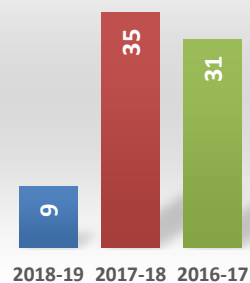

Doctorado en Informática (RD99/11)

Oferta de Plazas DOC

Tasa de demanda DOC

Matriculados

Nuevo ingreso

Doctorandos con Director

Egresados DOCTORADO

Datos de Acceso

	2018-19	2017-18	2016-17
Oferta de Plazas DOC	9	8	8
Tasa de demanda DOC	2,50	1,82	2,00

Datos de Matrícula

	2018-19	2017-18	2016-17
Matriculados	9	35	31
Nuevo ingreso	0	7	7

Datos de Satisfacción

	2018-19	2017-18	2016-17
Doctorandos con Director	4,9	5,0	4,6
Egresados DOCTORADO	4,7	5,0	

Titulados DOCTORADO

Duración media Doctorado

Tasa de Graduación

Tasa de Abandono

Tasa Sexenios vivos

Ratio de sexenios

Datos de Titulados

	2018-19	2017-18	2016-17
Titulados DOCTORADO	3		
Tasa tesis cumlaude	1,00	0,67	1,00
Duración media Doctorado	4,67	3,00	2,00