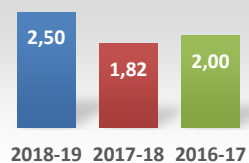

Tasa de demanda DOC