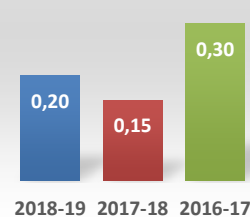

	2018-19	2017-18	2016-17
Oferta de Plazas DOC	9	8	8
Tasa de demanda DOC	2,50	1,82	2,00

Datos de Matrícula

	2018-19	2017-18	2016-17
Matriculados	9	35	31
Nuevo ingreso	0	7	7

Datos de Satisfacción

	2018-19	2017-18	2016-17
Doctorandos con Director	4,9	5,0	4,6
Egresados DOCTORADO	4,7	5,0	

Titulados DOCTORADO

Duración media Doctorado

Tasa de Graduación

Tasa de Abandono

Tasa Sexenios vivos

Ratio de sexenios

Datos de Titulados

	2018-19	2017-18	2016-17
Titulados DOCTORADO	3		
Tasa tesis cumlaude	1,00	0,67	1,00
Duración media Doctorado	4,67	3,00	2,00