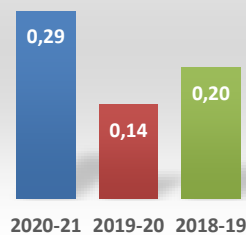

Tasa de Graduación