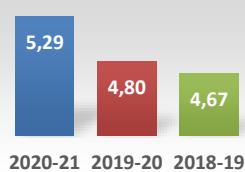

Duración media Doctorado