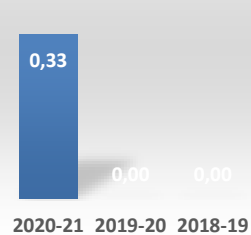

Tasa de Abandono