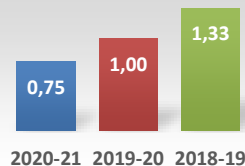

Doctorado en Matemáticas (RD99/11)

Oferta de Plazas DOC

Tasa de demanda DOC

Matriculados

Nuevo ingreso

Doctorandos con Director

Egresados DOCTORADO

Datos de Acceso	2020-21	2019-20	2018-19
Oferta de Plazas DOC	4	3	1
Tasa de demanda DOC	0,75	1,00	1,33

Datos de Matrícula	2020-21	2019-20	2018-19
Matriculados	10	2	1
Nuevo ingreso	2	0	0

Datos de Satisfacción	2020-21	2019-20	2018-19
Doctorandos con Director		5,0	5,0
Egresados DOCTORADO		4,7	4,2

Titulados DOCTORADO

Duración media Doctorado

Tasa de Graduación

Tasa de Abandono

Tasa Sexenios vivos

Ratio de sexenios

Datos de Titulados	2020-21	2019-20	2018-19
Titulados DOCTORADO	0	2	3
Tasa tesis cumlaude		0,50	1,00
Duración media Doctorado		3,00	4,00