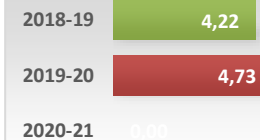

Doctorado en Matemáticas (RD99/11)

Oferta de Plazas DOC

Tasa de demanda DOC

Matriculados

Nuevo ingreso

Doctorandos con Director

Egresados DOCTORADO

Datos de Acceso	2020-21	2019-20	2018-19
Oferta de Plazas DOC	4	3	1
Tasa de demanda DOC	0,75	1,00	1,33

Datos de Matrícula	2020-21	2019-20	2018-19
Matriculados	10	2	1
Nuevo ingreso	2	0	0

Datos de Satisfacción	2020-21	2019-20	2018-19
Doctorandos con Director		5,0	5,0
Egresados DOCTORADO		4,7	4,2

Titulados DOCTORADO

Duración media Doctorado

Tasa de Graduación

Tasa de Abandono

Tasa Sexenios vivos

Ratio de sexenios

Datos de Titulados	2020-21	2019-20	2018-19
Titulados DOCTORADO	0	2	3
Tasa tesis cumlaude		0,50	1,00
Duración media Doctorado		3,00	4,00