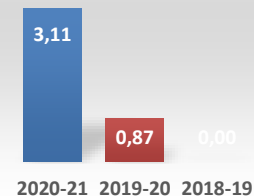

Datos de Matrícula	2020-21	2019-20	2018-19
Matriculados	10	2	1
Nuevo ingreso	2	0	0

Datos de Satisfacción	2020-21	2019-20	2018-19
Doctorandos con Director		5,0	5,0
Egresados DOCTORADO		4,7	4,2

Titulados DOCTORADO

Duración media Doctorado

Tasa de Graduación

Tasa de Abandono

Tasa Sexenios vivos

Ratio de sexenios

Datos de Titulados	2020-21	2019-20	2018-19
Titulados DOCTORADO	0	2	3
Tasa tesis cumlaude		0,50	1,00
Duración media Doctorado		3,00	4,00

Datos de Resultados	2020-21	2019-20	2018-19
Tasa de Éxito. Tesis 3 años		0,50	0,33
Tasa de Graduación	0,50	0,00	0,33
Tasa de Abandono	0,33	0,00	0,00

Datos de Profesorado	2020-21	2019-20	2018-19
Tasa Sexenios vivos	0,9	0,8	
Ratio de sexenios	3,1	0,9	
Excelentes en DOCENTIA			