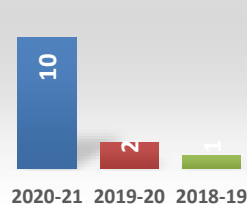

Doctorado en Matemáticas (RD99/11)

Oferta de Plazas DOC

Tasa de demanda DOC

Matriculados

Nuevo ingreso

Doctorandos con Director

Egresados DOCTORADO

Datos de Acceso	2020-21	2019-20	2018-19
Oferta de Plazas DOC	4	3	1
Tasa de demanda DOC	0,75	1,00	1,33

Datos de Matrícula	2020-21	2019-20	2018-19
Matriculados	10	2	1
Nuevo ingreso	2	0	0

Datos de Satisfacción	2020-21	2019-20	2018-19
Doctorandos con Director		5,0	5,0
Egresados DOCTORADO		4,7	4,2

Titulados DOCTORADO

Duración media Doctorado

Tasa de Graduación

Tasa de Abandono

Tasa Sexenios vivos

Ratio de sexenios

Datos de Titulados	2020-21	2019-20	2018-19
Titulados DOCTORADO	0	2	3
Tasa tesis cumlaude		0,50	1,00
Duración media Doctorado		3,00	4,00