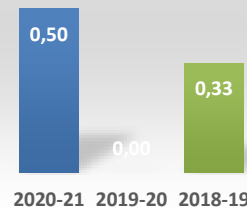

Doctorado en Matemáticas (RD99/11)

Oferta de Plazas DOC

Tasa de demanda DOC

Matriculados

Nuevo ingreso

Doctorandos con Director

Egresados DOCTORADO

Datos de Acceso	2020-21	2019-20	2018-19
Oferta de Plazas DOC	4	3	1
Tasa de demanda DOC	0,75	1,00	1,33

Datos de Matrícula	2020-21	2019-20	2018-19
Matriculados	10	2	1
Nuevo ingreso	2	0	0

Datos de Satisfacción	2020-21	2019-20	2018-19
Doctorandos con Director		5,0	5,0
Egresados DOCTORADO		4,7	4,2

Titulados DOCTORADO

Duración media Doctorado

Tasa de Graduación

Tasa de Abandono

Tasa Sexenios vivos

Ratio de sexenios

Datos de Titulados	2020-21	2019-20	2018-19
Titulados DOCTORADO	0	2	3
Tasa tesis cumlaude		0,50	1,00
Duración media Doctorado		3,00	4,00