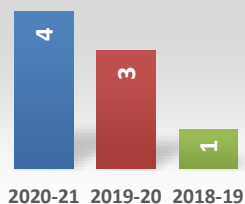

Doctorado en Matemáticas (RD99/11)

Oferta de Plazas DOC

Tasa de demanda DOC

Matriculados

Nuevo ingreso

Doctorandos con Director

Egresados DOCTORADO

Datos de Acceso	2020-21	2019-20	2018-19
Oferta de Plazas DOC	4	3	1
Tasa de demanda DOC	0,75	1,00	1,33

Datos de Matrícula	2020-21	2019-20	2018-19
Matriculados	10	2	1
Nuevo ingreso	2	0	0

Datos de Satisfacción	2020-21	2019-20	2018-19
Doctorandos con Director		5,0	5,0
Egresados DOCTORADO		4,7	4,2

Titulados DOCTORADO

Duración media Doctorado

Tasa de Graduación

Tasa de Abandono

Tasa Sexenios vivos

Ratio de sexenios

Datos de Titulados	2020-21	2019-20	2018-19
Titulados DOCTORADO	0	2	3
Tasa tesis cumlaude		0,50	1,00
Duración media Doctorado		3,00	4,00