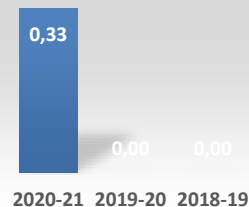

Doctorado en Matemáticas (RD99/11)

Oferta de Plazas DOC

Tasa de demanda DOC

Matriculados

Nuevo ingreso

Doctorandos con Director

Egresados DOCTORADO

Datos de Acceso	2020-21	2019-20	2018-19
Oferta de Plazas DOC	4	3	1
Tasa de demanda DOC	0,75	1,00	1,33

Datos de Matrícula	2020-21	2019-20	2018-19
Matriculados	10	2	1
Nuevo ingreso	2	0	0

Datos de Satisfacción	2020-21	2019-20	2018-19
Doctorandos con Director		5,0	5,0
Egresados DOCTORADO		4,7	4,2

Titulados DOCTORADO

Duración media Doctorado

Tasa de Graduación

Tasa de Abandono

Tasa Sexenios vivos

Ratio de sexenios

Datos de Titulados	2020-21	2019-20	2018-19
Titulados DOCTORADO	0	2	3
Tasa tesis cumlaude		0,50	1,00
Duración media Doctorado		3,00	4,00