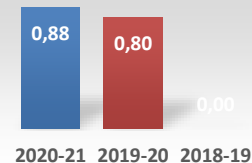

Datos de Matrícula	2020-21	2019-20	2018-19
Matriculados	10	2	1
Nuevo ingreso	2	0	0

Datos de Satisfacción	2020-21	2019-20	2018-19
Doctorandos con Director		5,0	5,0
Egresados DOCTORADO		4,7	4,2

Titulados DOCTORADO

Duración media Doctorado

Tasa de Graduación

Tasa de Abandono

Tasa Sexenios vivos

Ratio de sexenios

Datos de Titulados	2020-21	2019-20	2018-19
Titulados DOCTORADO	0	2	3
Tasa tesis cumlaude		0,50	1,00
Duración media Doctorado		3,00	4,00

Datos de Resultados	2020-21	2019-20	2018-19
Tasa de Éxito. Tesis 3 años		0,50	0,33
Tasa de Graduación	0,50	0,00	0,33
Tasa de Abandono	0,33	0,00	0,00

Datos de Profesorado	2020-21	2019-20	2018-19
Tasa Sexenios vivos	0,9	0,8	
Ratio de sexenios	3,1	0,9	
Excelentes en DOCENTIA			